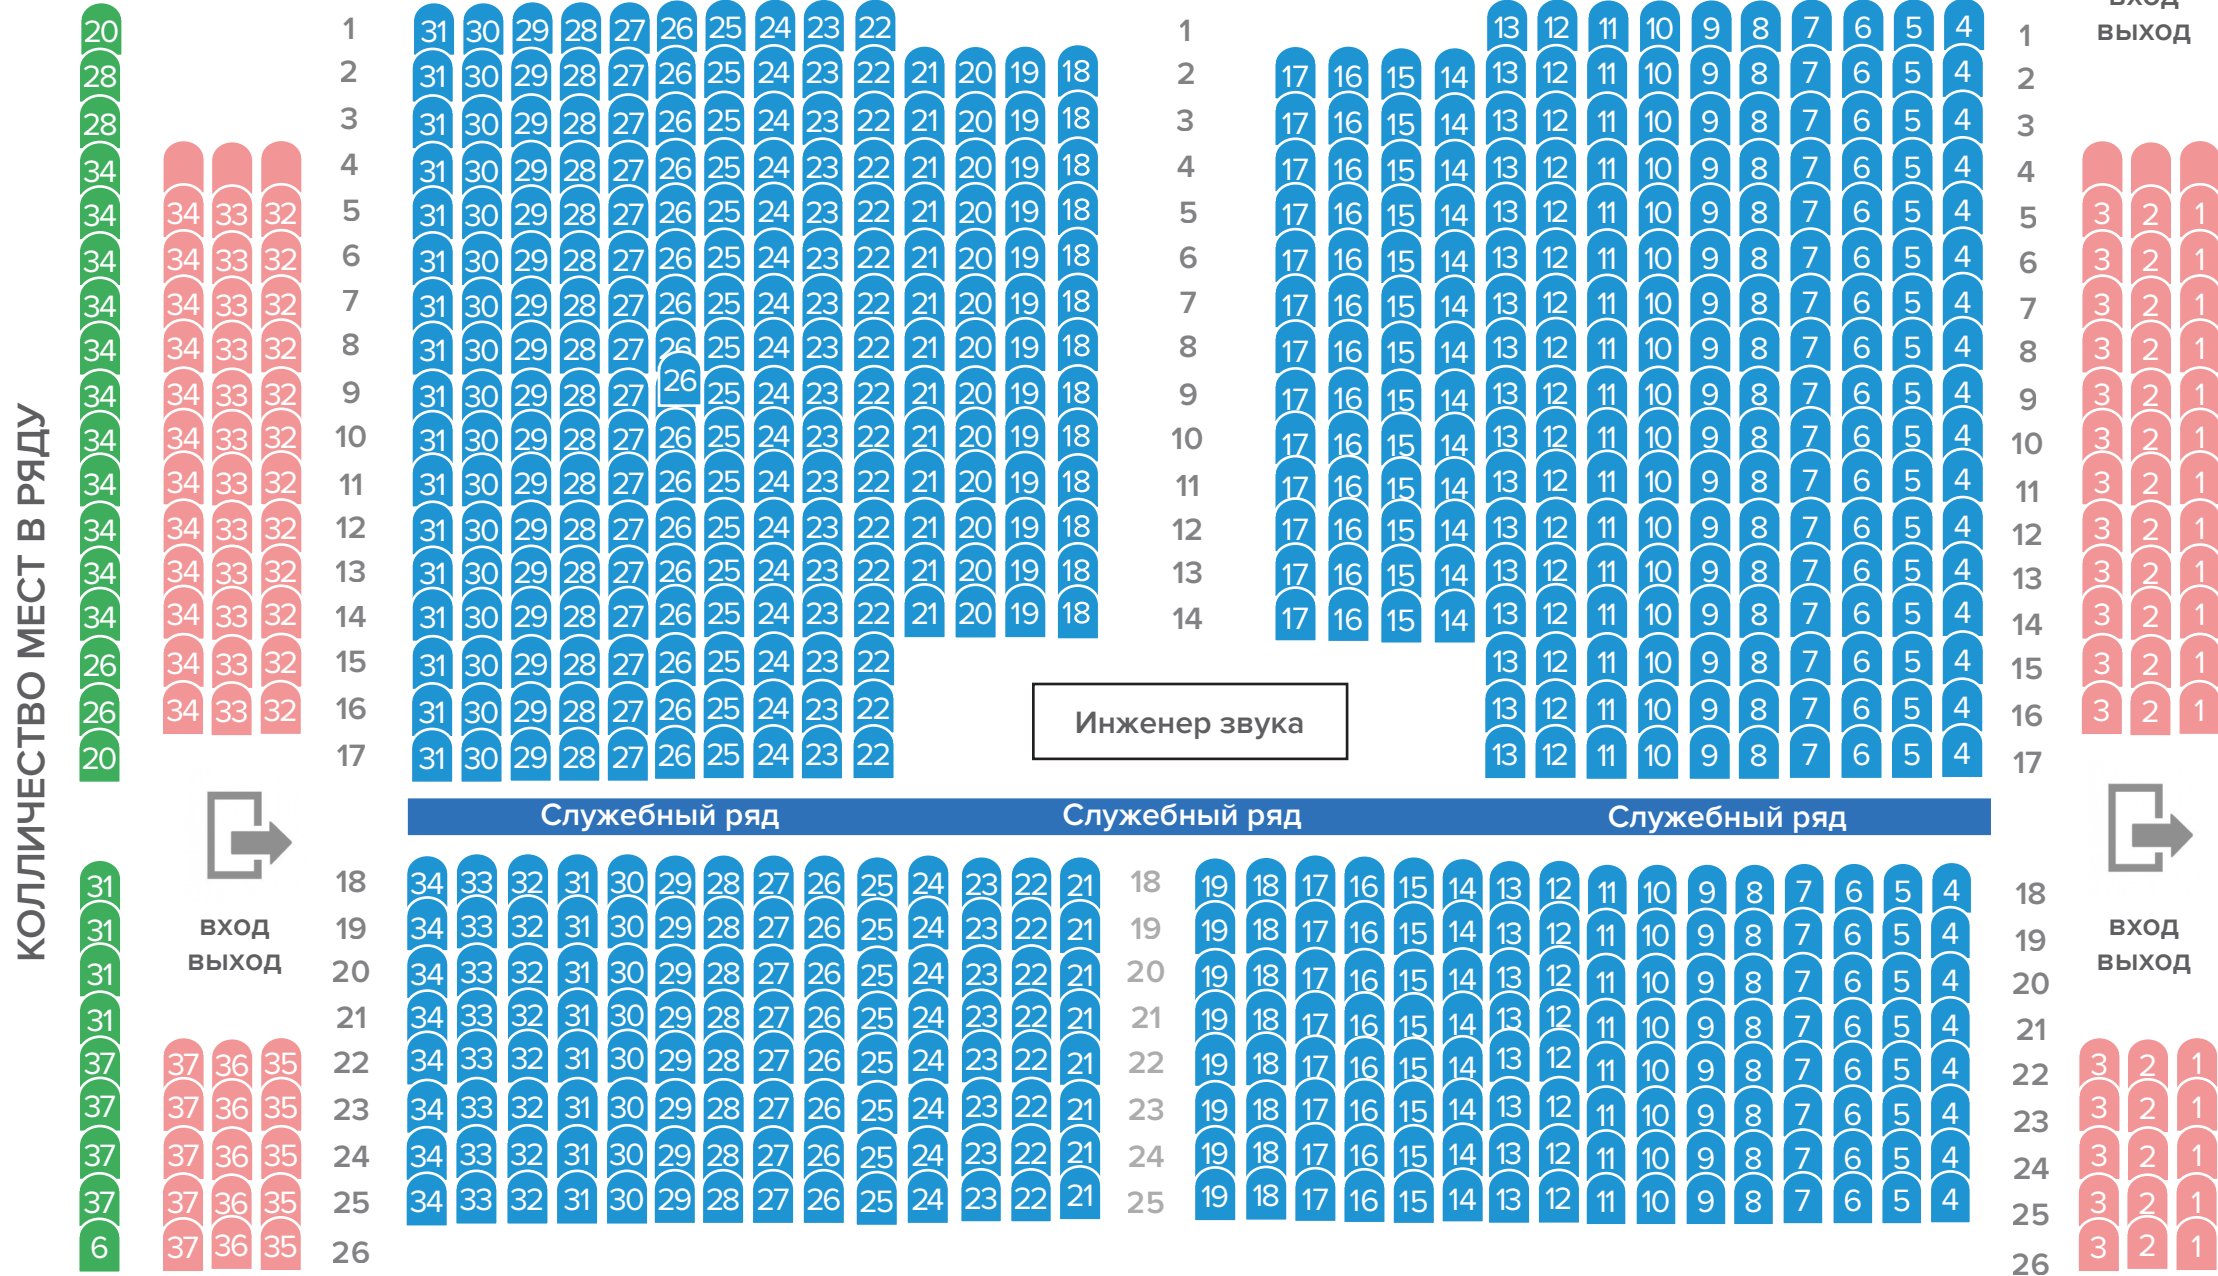

СЦЕНА

800 МЕСТ ДЛЯ ЗРИТЕЛЕЙ

СХЕМА МЕСТ КОНЦЕРТНОГО ЗАЛА ЦЕНТРА КУЛЬТУРЫ ТГУ